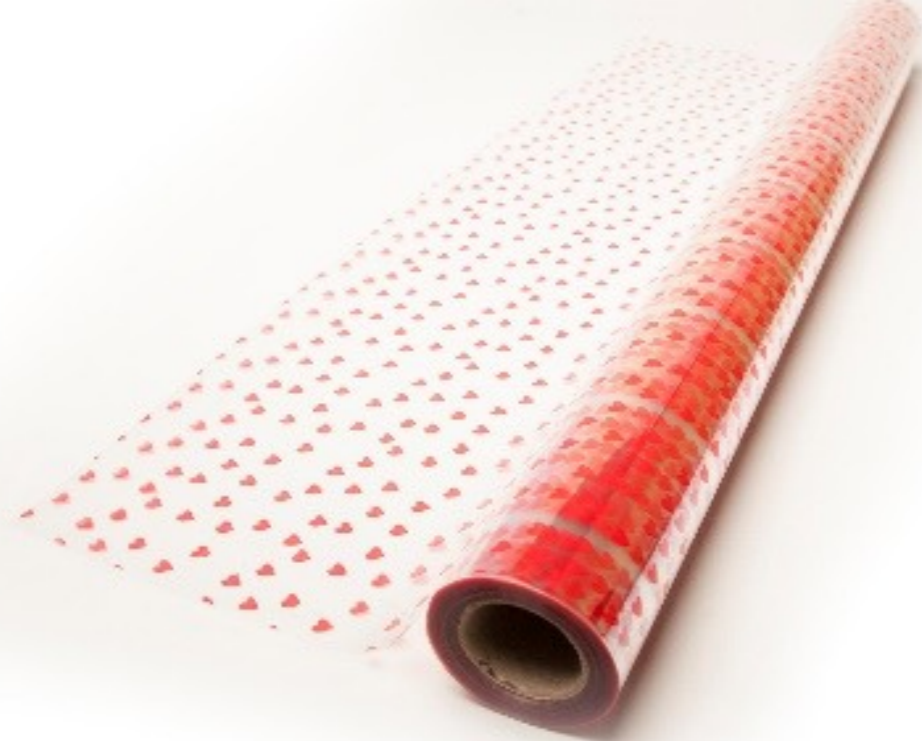

37AMO15

37CUO15

37AMO03

37PIN44

37PIN15

CELOFAN OPACO LUXURY 70cm*40m.

CAJAS 6 UNIDADES CAJAS 12 UNIDADES

TARIFA 1 M-IMPORT

645 851 736. INFO@M-IMPORT.ES

588.03

583.03/15

583.03/16

5827.03

CELOFAN OPACO LUXURY 70cm*50m.
 CAJAS 6 UNIDADES CAJAS 12 UNIDADES
 TARIFA 2 M-IMPORT
 645 851 736. INFO@M-IMPORT.ES

5827.16

5827.15

587.15

CELOFAN OPACO LUXURY 70cm*50m.
CAJAS 6 UNIDADES CAJAS 12 UNIDADES
TARIFA 2 M-IMPORT
645 851 736. INFO@M-IMPORT.ES

BAM.03

BAM.15

BOBINA TEXTIL 53cm.x 9m.

CAJAS 6 UNIDADES CAJAS 12 UNIDADES

TARIFA 3 M-IMPORT